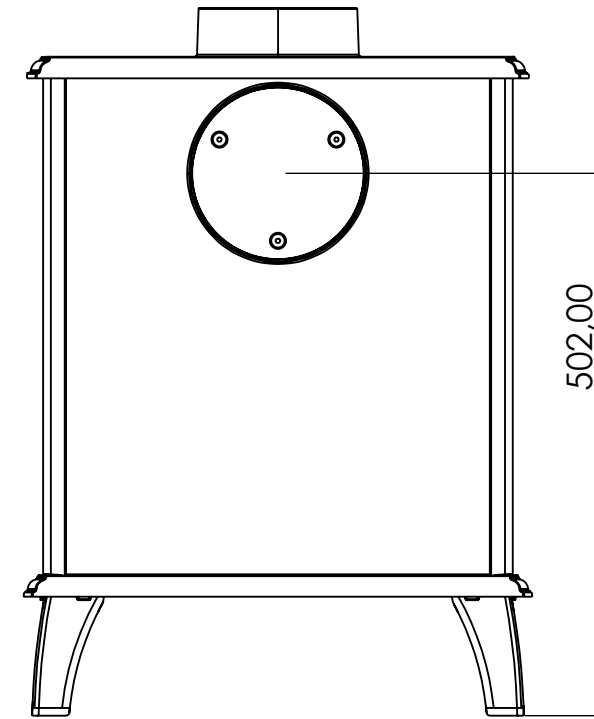

PRZEKRÓJ A-A

559,03

Indeks KLL / KLL Index:		NORDflam	
Nazwa projektu / projekt title: ERINO		Material / Material: EN-GJL-150	Ciężar / Weight: [kg] 78
Data / Date: 17.03.2023	Nazwa / Title: ERINO	Projektował / Designed by: D.Klocek	Wersja / Version:
Skala / Scale: 1:7		Nr rys. / Drawing no: 0252_0000_002	Nr arkusza / Ilość Sheet No / Qty 1 / 1
Format / Size: A4	 Zastrzega się wszelkie prawa wynikające z Ustawy o prawie autorskim. Rysunek niniejszy nie może być w całości lub w części przerysowywany, uzupełniany lub odstąpiony komukolwiek, bez zgody NORDFLAM Sp.z.o.o, Sp.k.		