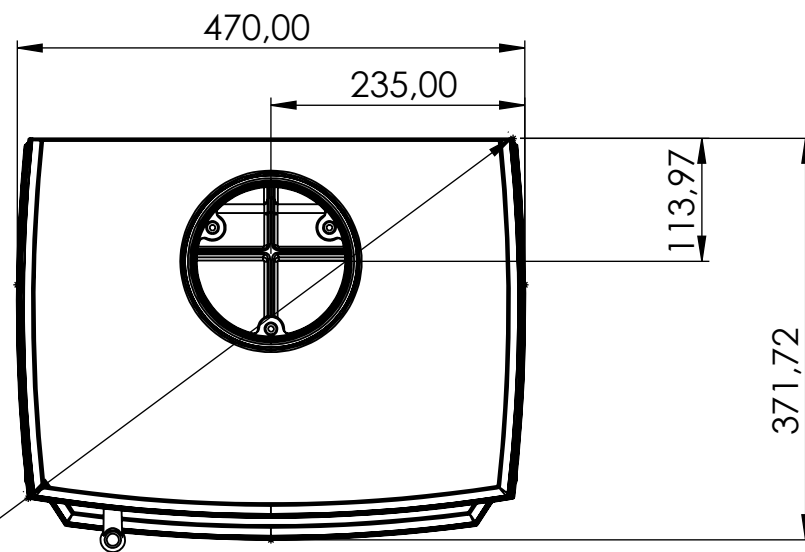

PRZEKRÓJ A-A

559,03

Indeks KLL / KLL Index:		NORDflam	
Nazwa projektu / projekt title: ERINO		Material / Material: EN-GJL-150	Ciężar / Weight: [kg] 78
Data / Date: 17.03.2023	Nazwa / Title: ERINO	Projektował / Designed by: D.Klocek	Wersja / Version:
Skala / Scale: 1:7		Nr rys. / Drawing no: 0252_0000_002	Nr arkusza / Ilość Sheet No / Qty 1 / 1
Format / Size: A4	 Zastrzega się wszelkie prawa wynikające z Ustawy o prawie autorskim. Rysunek niniejszy nie może być w całości lub w części przerysowywany, uzupełniany lub odstąpiony komukolwiek, bez zgody NORDFLAM Sp.z.o.o, Sp.k.		