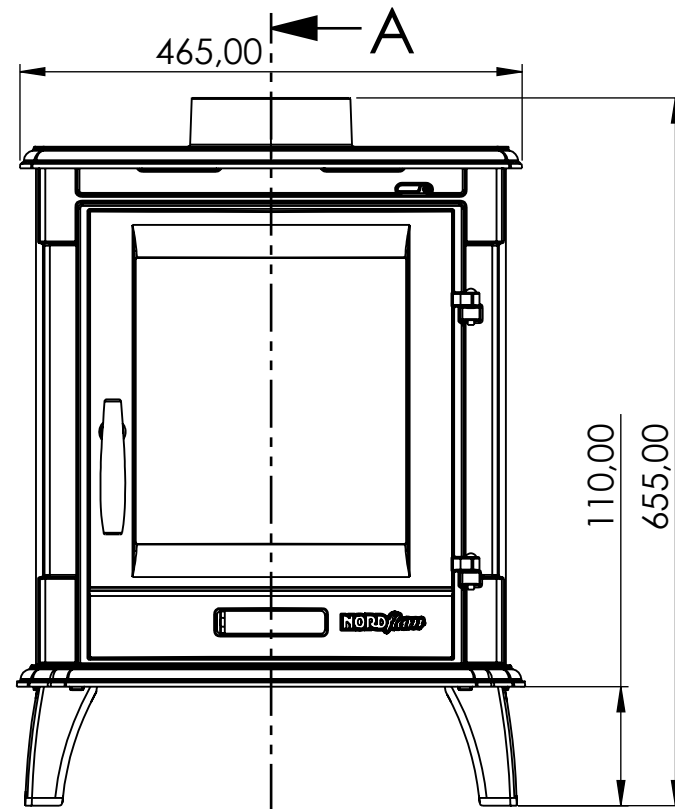

PRZEKRÓJ A-A

559,03

Indeks KLL / KLL Index:		NORDflam	
Nazwa projektu / projekt title: ERINO		Material / Material: EN-GJL-150	Ciężar / Weight: [kg] 78
Data / Date: 17.03.2023	Nazwa / Title: ERINO	Projektował / Designed by: D.Klocek	Wersja / Version:
Skala / Scale: 1:7		Nr rys. / Drawing no: 0252_0000_002	Nr arkusza / Ilość Sheet No / Qty 1 / 1
Format / Size: A4	 Zastrzega się wszelkie prawa wynikające z Ustawy o prawie autorskim. Rysunek niniejszy nie może być w całości lub w części przerysowywany, uzupełniany lub odstąpiony komukolwiek, bez zgody NORDFLAM Sp.z.o.o, Sp.k.		